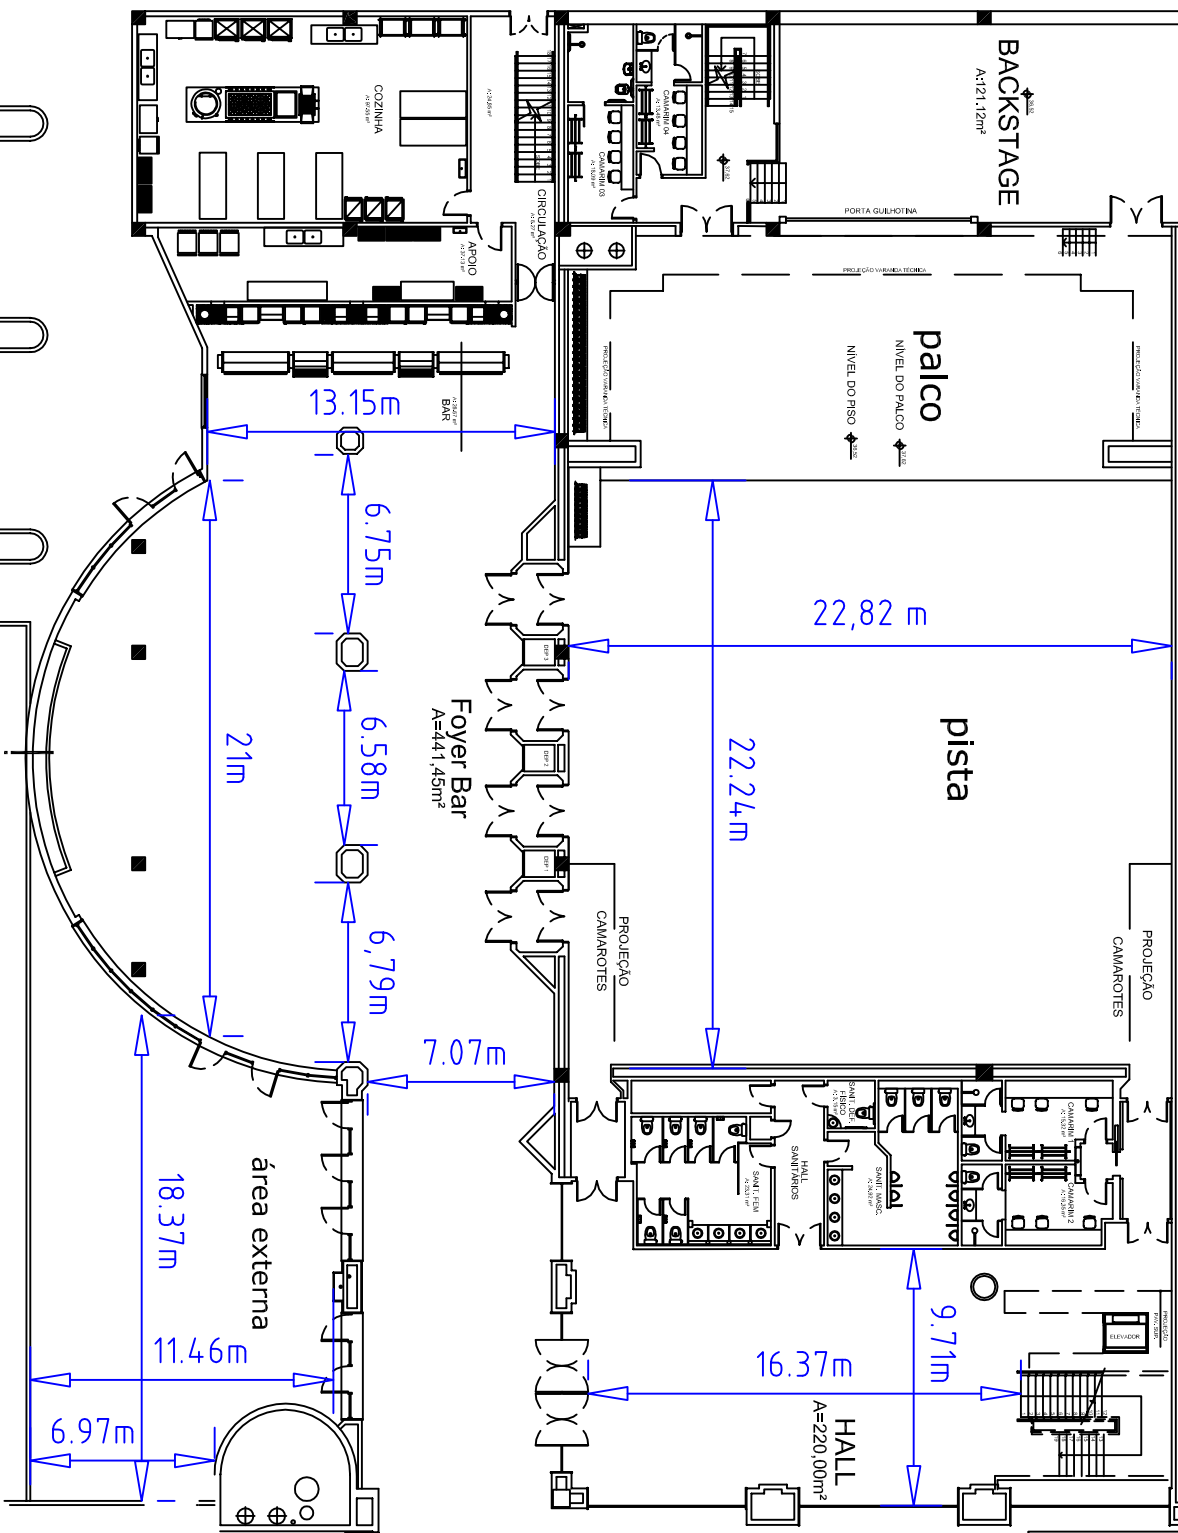

# teatro do bourbon country

Planta Têrreo:  
palco com pista;  
foyer bar;  
hall de entrada;  
área externa.

escala  
1:100